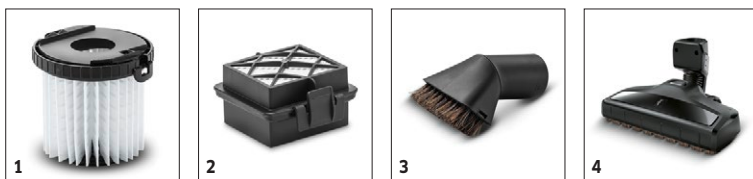

VC 5 CORDLESS 1.349-300.0

KÄRCHER

		Référence	Quantité				Prix	Descriptif	
Filtre									
Filtre longue durée	1	2.863-239.0	1 pièce(s)					Le filtre Long Life pour les aspirateurs VC 5 filtre fiablement les poussières fines. Placé dans une boîte, le filtre peut être enlevé et nettoyé sans grands efforts.	■
Filtre hygiénique HEPA*	2	2.863-240.0	1 pièce(s)					Grâce au filtre HEPA hygiénique (EN 1822:1998), l'air évacué par l'aspirateur est plus propre que celui de la chambre elle-même. Un remplacement annuel est recommandé.	□
Suceurs									
Brosse douce dépoussiérante	3	2.863-241.0	1 pièce(s)					La brosse plumeau douce, produite en poils doux, enlève les poussières des étagères, des lampes, des surfaces sensibles et des appareils électroniques.	□
Buse parquet VC 5	4	2.863-242.0	1 pièce(s)					Doux, léger et maniable: la buse de parquet Kärcher pour l'aspirateur compact sans sac VC 5. Avec des poils doux et naturels pour le nettoyage en douceur des sols durs.	□

■ Standard. □ Accessoires optionnels.