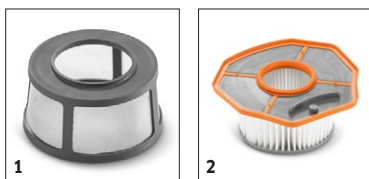

HV 1/1 BP CS

1.394-265.0

		Référence	Anzahl	Dummy	Dummy	Dummy	Prix	Descriptif	
Filtre de sortie d'air									
Pré filtre	1	5.745-094.0	1 pièce(s)					Convient pour aspirateur à main sans fil HV 1/1 Bp. Protège de manière fiable le filtre à cartouche contre les gros déchets. Nettoyage très facile.	■
Filtre cartouche papier									
Filtre à cartouche	2	6.414-034.0	1 pièce(s)						■

■ Standard. □ Accessoires optionnels.